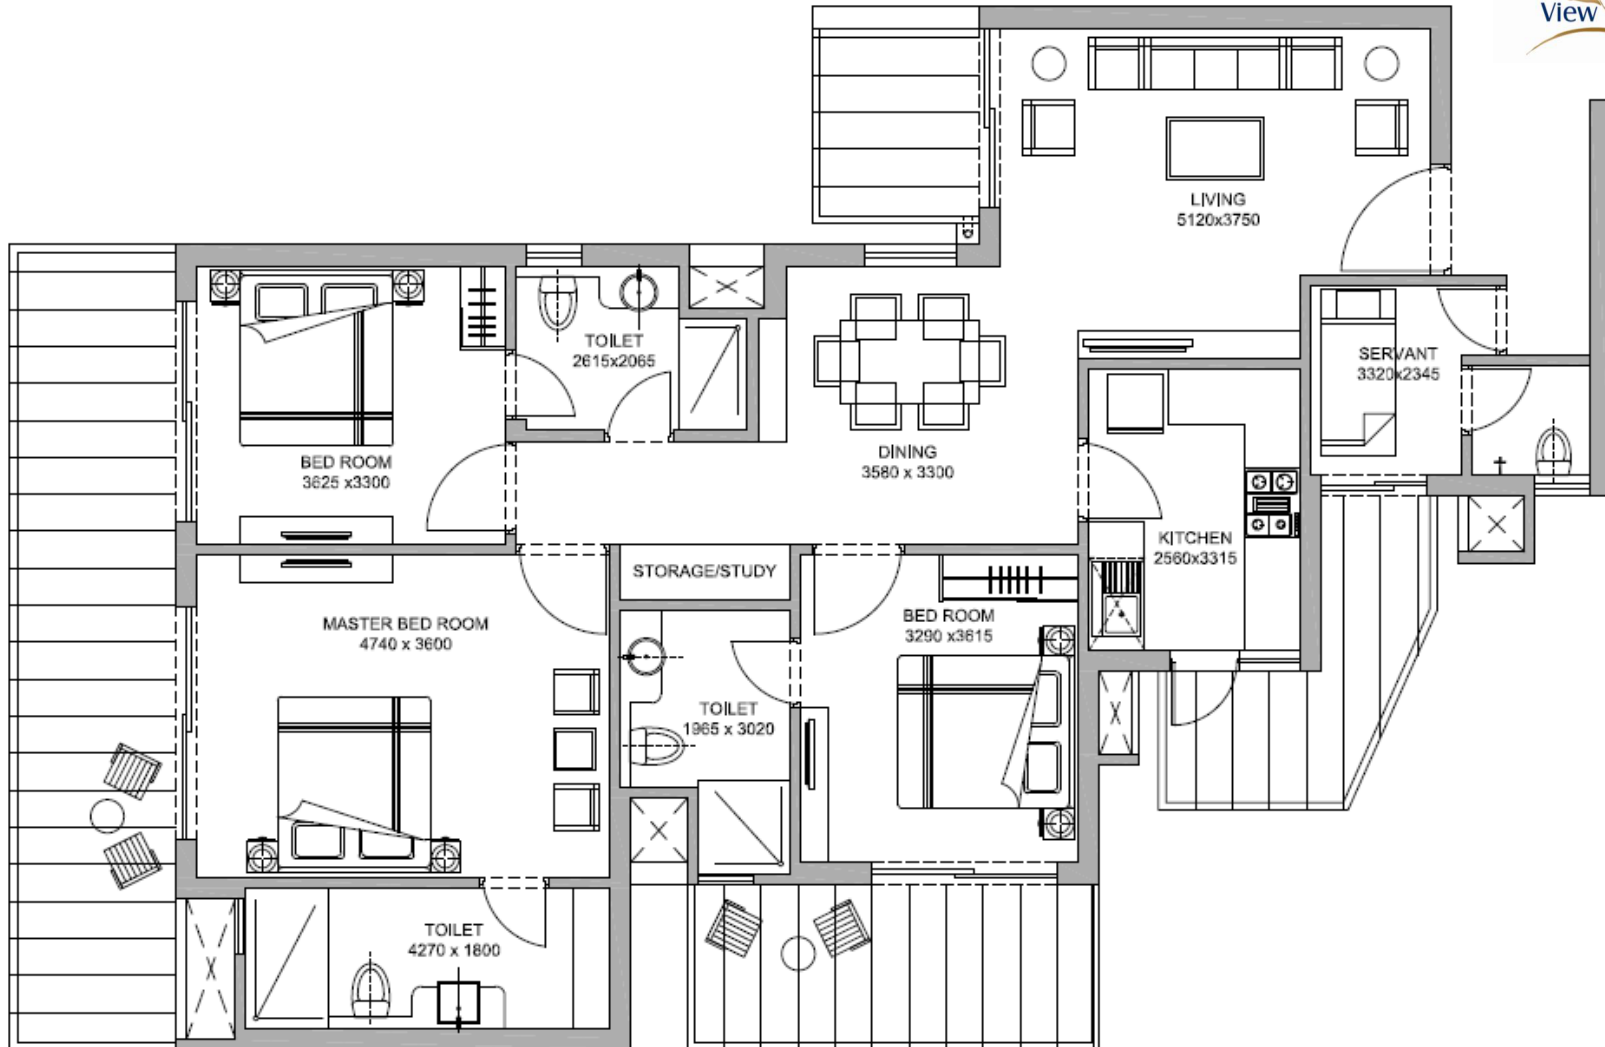

# CONFIGURATION

**3 BHK: 2015 sq ft**

**3 BHK: 2050 sq ft**

**3 BHK + Servant:  
2150 sq ft**

**4 BHK + Servant:  
2675 sq ft**

+918586866824

# FLOOR PLAN

3 BHK: 2015 sq ft

+918586866824

# FLOOR PLAN

3 BHK: 2050 sq ft

+918586866824

# FLOOR PLAN

3 BHK + Servant: 2150 sq ft

+918586866824