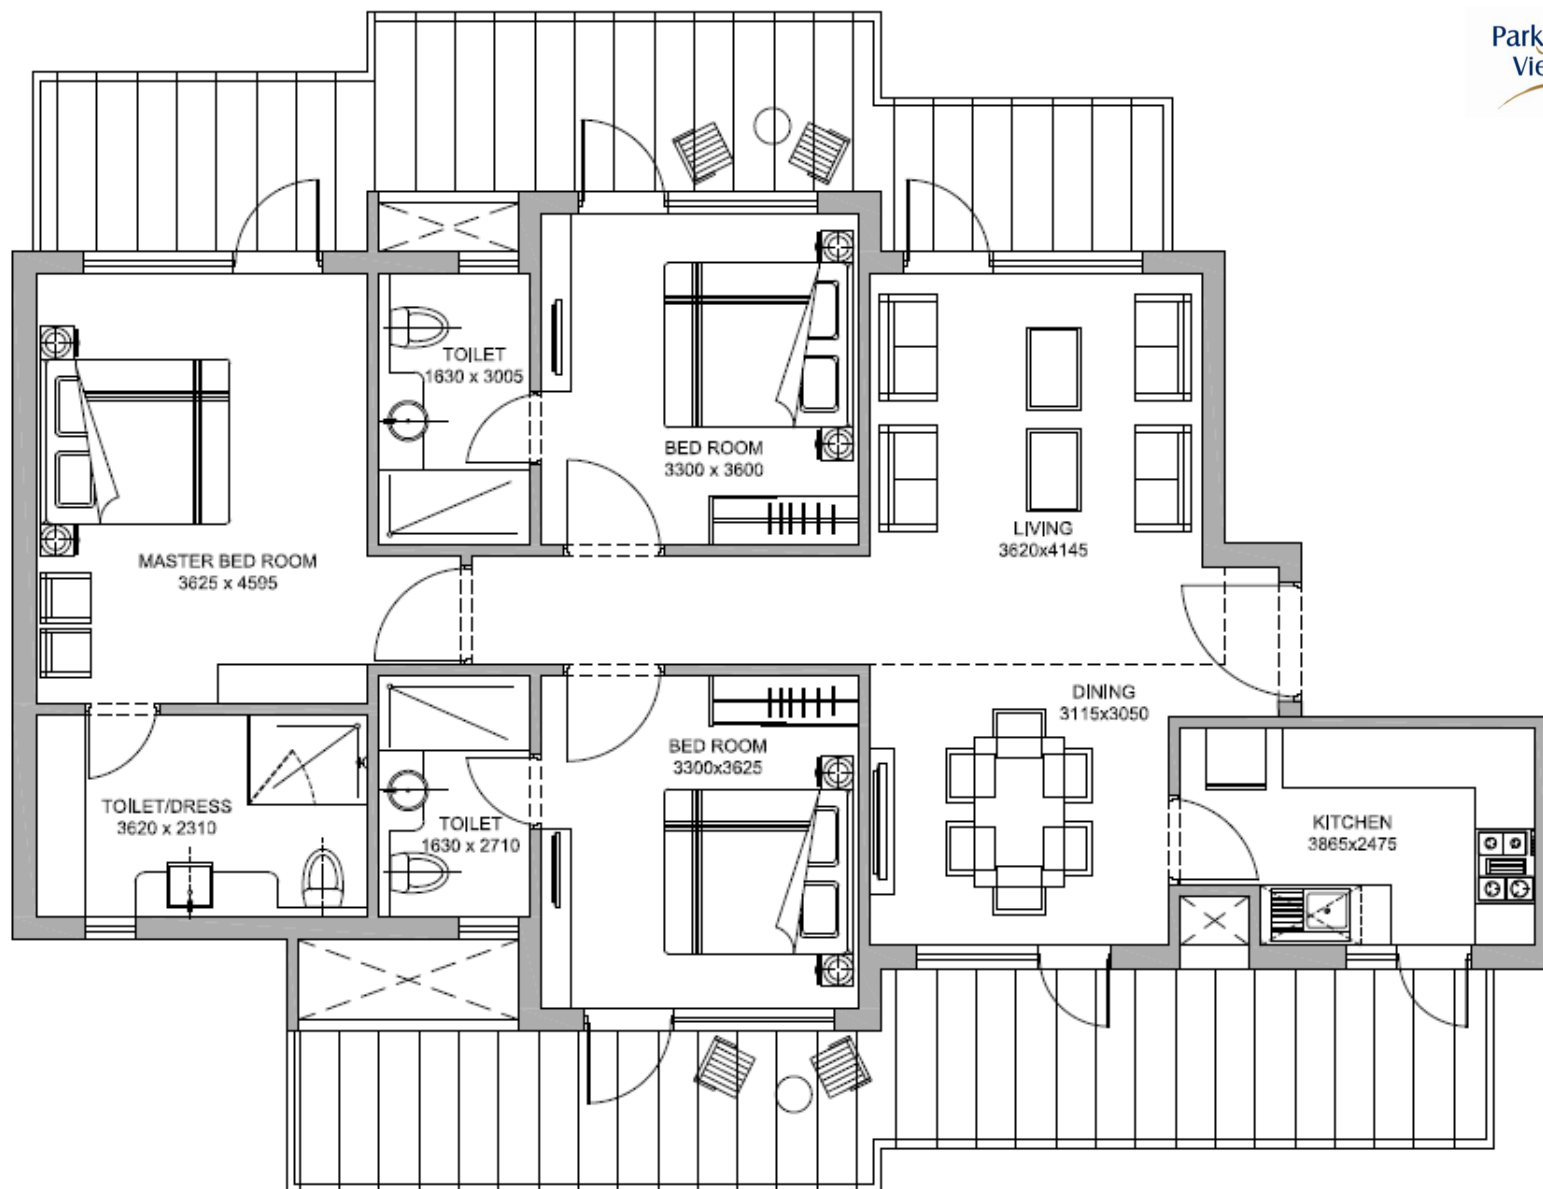

# CONFIGURATION

**3 BHK: 2015 sq ft**

**3 BHK: 2050 sq ft**

**3 BHK + Servant:  
2150 sq ft**

**4 BHK + Servant:  
2675 sq ft**

+918586866824

# FLOOR PLAN

3 BHK: 2015 sq ft

+918586866824

# FLOOR PLAN

3 BHK: 2050 sq ft

+918586866824

# FLOOR PLAN

3 BHK + Servant: 2150 sq ft

+918586866824