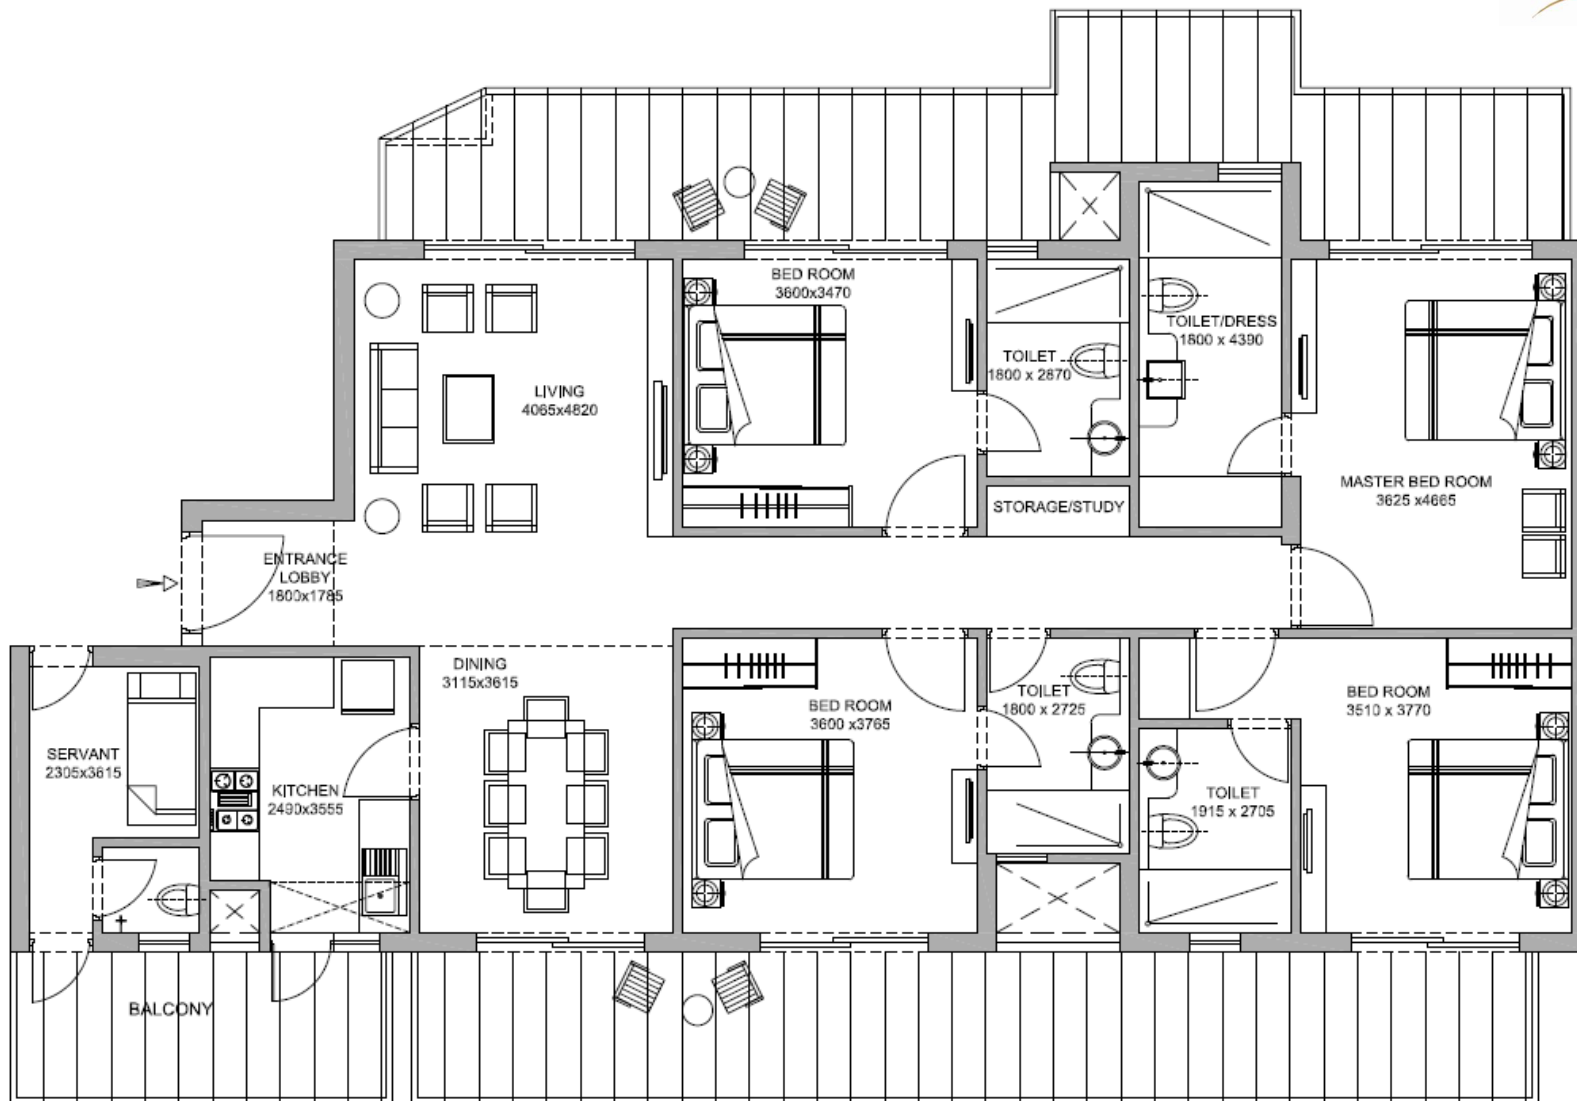

# CONFIGURATION

**3 BHK: 2015 sq ft**

**3 BHK: 2050 sq ft**

**3 BHK + Servant:  
2150 sq ft**

**4 BHK + Servant:  
2675 sq ft**

+918586866824

# FLOOR PLAN

3 BHK: 2050 sq ft

+918586866824

# FLOOR PLAN

3 BHK + Servant: 2150 sq ft

+918586866824

# FLOOR PLAN

4 BHK: 2675 sq ft

+918586866824